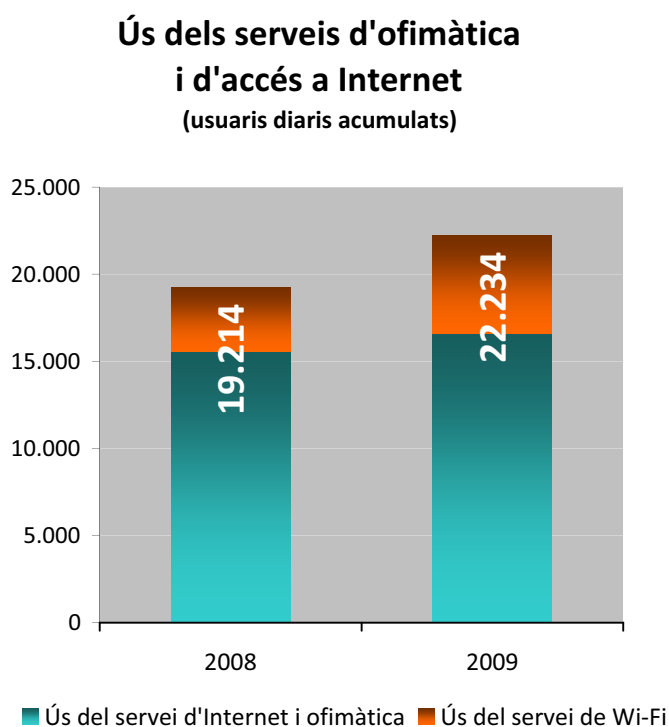

Dades de la comarca del Berguedà. Any 2009

108 mil visites

Durant l'any 2009, la comarca del Berguedà va rebre 107.672 de visites, el que suposa 436 visites al dia. L'any anterior, el nombre de visites es va situar en 105.112. En total, s'ha registrat un creixement a l'entorn del 2% en l'ús de les biblioteques respecte l'any 2008.

Visites

15 mil carnets

En concret, 15.403 usuaris tenen el carnet d'alguna de les biblioteques de la comarca del Berguedà, el que representa un 37% de la població de la comarca.

Població amb carnet per grup d'edat

Nombre de biblioteques

Superfície de les biblioteques

97 mil documents

Les biblioteques i bibliobusos de la comarca del Berguedà posen a disposició dels seus usuaris més de 97 mil documents. És a dir: 2,33 documents per cada habitant de la comarca.

22 mil usos d'Internet i ofimàtica

La comarca del Berguedà va registrar l'any 2009 un total de 22 mil usos d'Internet i ofimàtica, dels quals 5.646 corresponen a usos del servei de Wi-Fi. El servei d'Internet sense cables es va implantar l'any 2005 a les primeres biblioteques i des d'aleshores s'ha anat instal·lant a gairebé totes les biblioteques de la Xarxa.