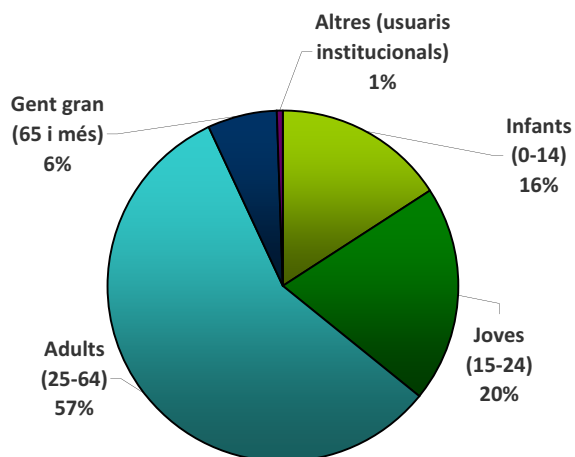

Dades de la comarca del Berguedà. Any 2009

108 mil visites

Durant l'any 2009, la comarca del Berguedà va rebre 107.672 de visites, el que suposa 436 visites al dia. L'any anterior, el nombre de visites es va situar en 105.112. En total, s'ha registrat un creixement a l'entorn del 2% en l'ús de les biblioteques respecte l'any 2008.

Visites

15 mil carnets

En concret, 15.403 usuaris tenen el carnet d'alguna de les biblioteques de la comarca del Berguedà, el que representa un 37% de la població de la comarca.

Població amb carnet per grup d'edat

2 biblioteques

1 bibliobús

A data 31 de desembre de 2009, donen servei a la comarca del Berguedà 2 biblioteques i 1 bibliobús. La superfície útil de les biblioteques suma 1.460 metres quadrats (cada biblioteca disposa de mitjana de 730 metres quadrats útils).