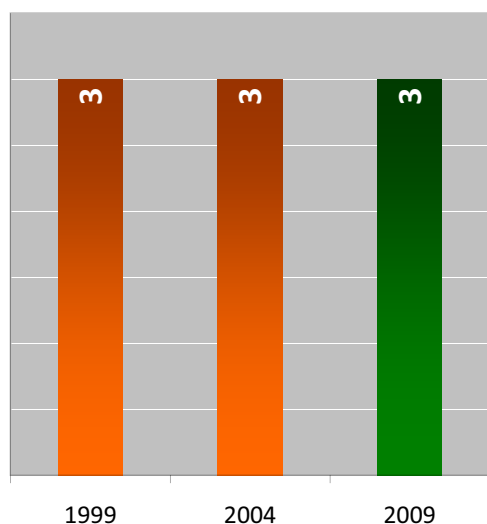

2 biblioteques

1 bibliobús

A data 31 de desembre de 2009, donen servei a la comarca del Berguedà 2 biblioteques i 1 bibliobús. La superfície útil de les biblioteques suma 1.460 metres quadrats (cada biblioteca disposa de mitjana de 730 metres quadrats útils).

Nombre de biblioteques