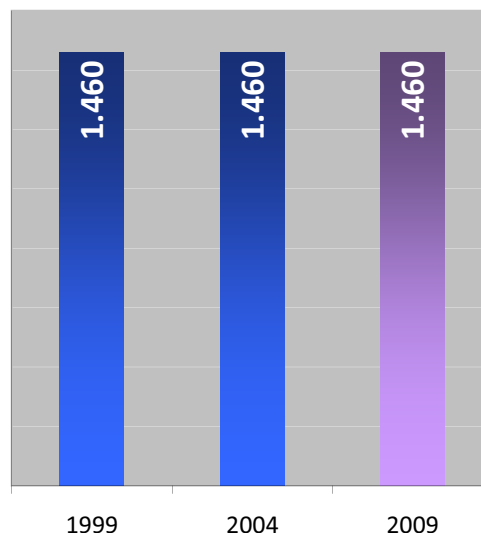

Dades de la comarca del Berguedà. Any 2009

108 mil visites

Durant l'any 2009, la comarca del Berguedà va rebre 107.672 de visites, el que suposa 436 visites al dia. L'any anterior, el nombre de visites es va situar en 105.112. En total, s'ha registrat un creixement a l'entorn del 2% en l'ús de les biblioteques respecte l'any 2008.

Visites

15 mil carnets

En concret, 15.403 usuaris tenen el carnet d'alguna de les biblioteques de la comarca del Berguedà, el que representa un 37% de la població de la comarca.

Població amb carnet per grup d'edat

2 biblioteques

1 bibliobús

A data 31 de desembre de 2009, donen servei a la comarca del Berguedà 2 biblioteques i 1 bibliobús. La superfície útil de les biblioteques suma 1.460 metres quadrats (cada biblioteca disposa de mitjana de 730 metres quadrats útils).

Nombre de biblioteques

Superfície de les biblioteques

97 mil documents

Les biblioteques i bibliobusos de la comarca del Berguedà posen a disposició dels seus usuaris més de 97 mil documents. És a dir: 2,33 documents per cada habitant de la comarca.