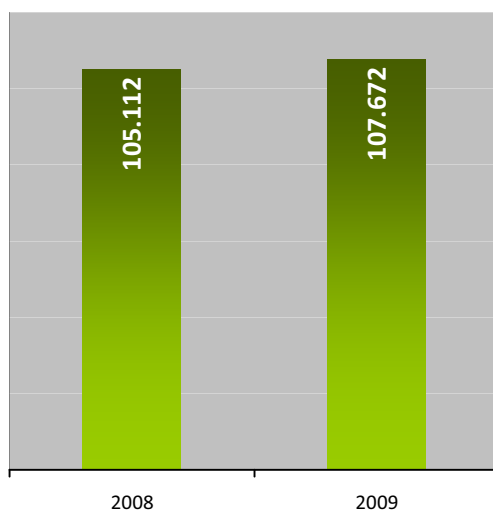

Dades de la comarca del Berguedà. Any 2009

108 mil visites

Durant l'any 2009, la comarca del Berguedà va rebre 107.672 de visites, el que suposa 436 visites al dia. L'any anterior, el nombre de visites es va situar en 105.112. En total, s'ha registrat un creixement a l'entorn del 2% en l'ús de les biblioteques respecte l'any 2008.

Visites

15 mil carnets

En concret, 15.403 usuaris tenen el carnet d'alguna de les biblioteques de la comarca del Berguedà, el que representa un 37% de la població de la comarca.

Població amb carnet per grup d'edat

2 biblioteques

1 bibliobús

A data 31 de desembre de 2009, donen servei a la comarca del Berguedà 2 biblioteques i 1 bibliobús. La superfície útil de les biblioteques suma 1.460 metres quadrats (cada biblioteca disposa de mitjana de 730 metres quadrats útils).