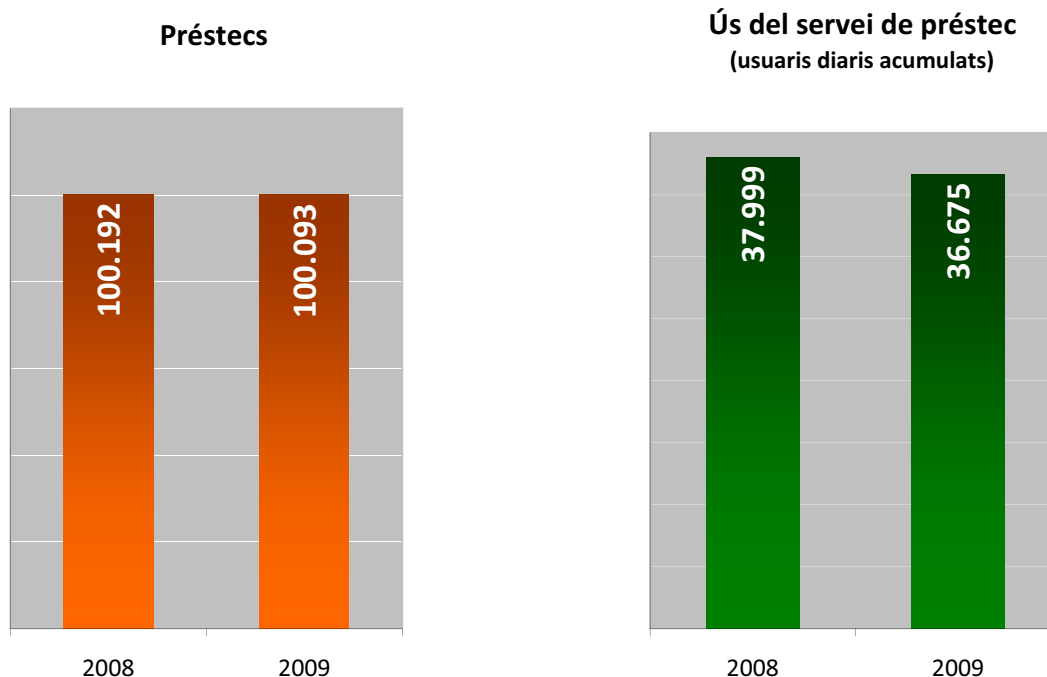

Dades de la comarca del Berguedà. Any 2009

108 mil visites

Durant l'any 2009, la comarca del Berguedà va rebre 107.672 de visites, el que suposa 436 visites al dia. L'any anterior, el nombre de visites es va situar en 105.112. En total, s'ha registrat un creixement a l'entorn del 2% en l'ús de les biblioteques respecte l'any 2008.

Visites

15 mil carnets

En concret, 15.403 usuaris tenen el carnet d'alguna de les biblioteques de la comarca del Berguedà, el que representa un 37% de la població de la comarca.

Població amb carnet per grup d'edat

Documents

Documents per habitant

100 mil préstecs

Durant l'any 2009, s'han realitzat 100.093 préstecs, xifra que suposa al voltant de 400 préstecs diaris i 2,4 préstecs per cada habitant de la comarca. Les biblioteques i bibliobusos de la comarca del Berguedà van realitzar 99 préstecs menys que l'any 2008.

22 mil usos d'Internet i ofimàtica

La comarca del Berguedà va registrar l'any 2009 un total de 22 mil usos d'Internet i ofimàtica, dels quals 5.646 corresponen a usos del servei de Wi-Fi. El servei d'Internet sense cables es va implantar l'any 2005 a les primeres biblioteques i des d'aleshores s'ha anat instal·lant a gairebé totes les biblioteques de la Xarxa.