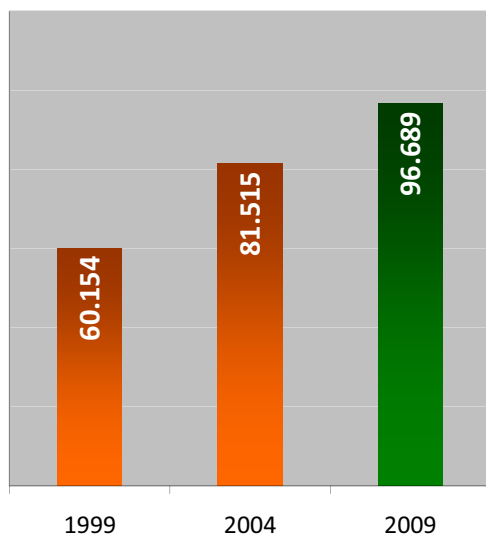

2 biblioteques

1 bibliobús

A data 31 de desembre de 2009, donen servei a la comarca del Berguedà 2 biblioteques i 1 bibliobús. La superfície útil de les biblioteques suma 1.460 metres quadrats (cada biblioteca disposa de mitjana de 730 metres quadrats útils).

97 mil documents

Les biblioteques i bibliobusos de la comarca del Berguedà posen a disposició dels seus usuaris més de 97 mil documents. És a dir: 2,33 documents per cada habitant de la comarca.

Documents