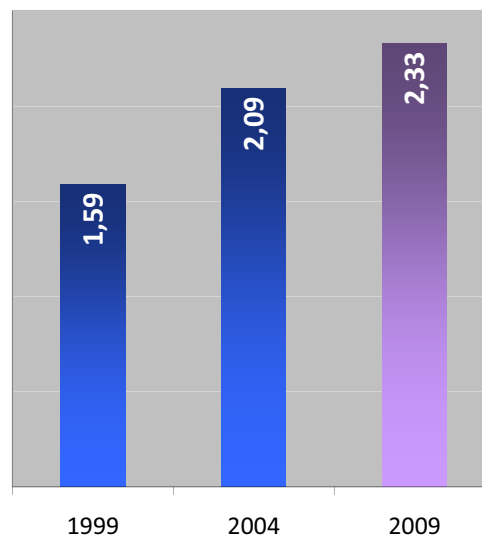

Documents per habitant