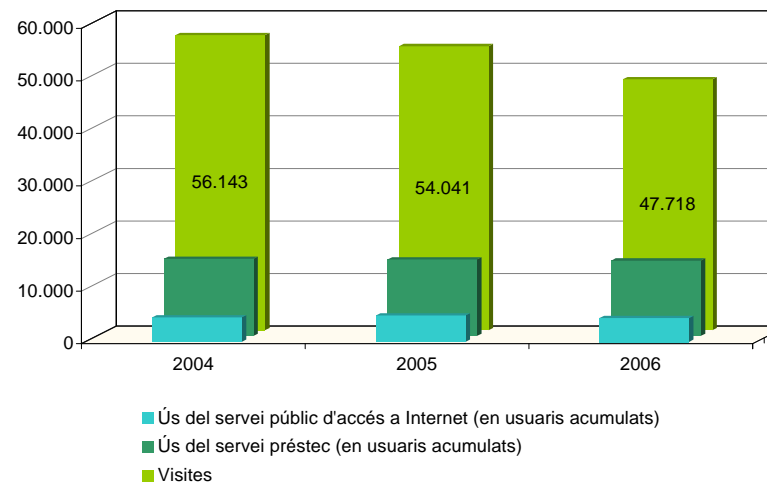

Biblioteca Josep Roca i Bros

Abrera

	2004	2005	2006
Dades de fons			
Fons documental (a 31/12 en volums)	20.166	21.024	22.017
Ingressos durant l'any (en volums)	2.633	2.573	3.337
% sobre el total de la col·lecció	13%	12%	15%
Diaris i revistes (títols)	85*	86*	95*
* inclou accés a recursos electrònics de subscripció			
Dades dels usuaris			
Població atesa per la biblioteca	9.422	9.839	10.244
Usuaris amb carnet de la biblioteca	3.941	4.564	5.108
% usuaris inscrits sobre població atesa	42%	46%	50%
Dades de servei			
Dies de servei	286	290	279
Hores de servei	1.560	1.587	1.499
Visites	56.143	54.041	47.718
Ús del servei préstec (<i>en usuaris acumulats</i>)	14.679	14.570	14.358
Ús del servei públic d'accés a Internet (<i>en usuaris acumulats</i>)	4.642	5.015	4.547
Ús del servei d'ofimàtica (<i>en usuaris acumulats</i>)			
Préstecs	36.117	36.166	35.937
Activitats, publicacions i col·laboracions en premsa, ràdio i TV	82	150	133
Mitjanes per dia de servei			
Visites	196	186	171
Ús del servei préstec (<i>en usuaris acumulats</i>)	51	50	51
Ús del servei públic d'accés a Internet (<i>en usuaris acumulats</i>)	16	17	16
Ús del servei d'ofimàtica (<i>en usuaris acumulats</i>)			
Préstecs	126	125	129

Ús de la biblioteca