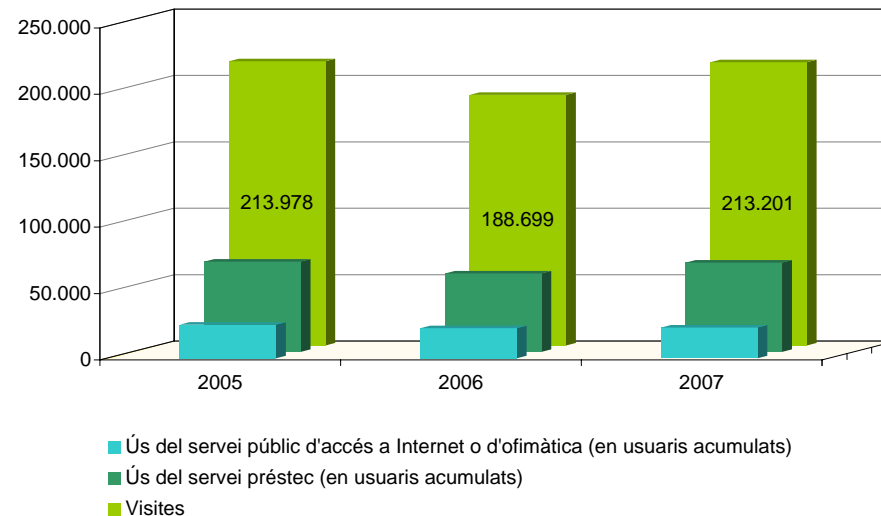

Biblioteca Francesca Bonnemaison

Barcelona

	2005	2006	2007
Dades de fons			
Fons documental (a 31/12 en volums)	67.075	64.470	33.116
Ingressos durant l'any (en volums)	6.783	7.934	4.694
% sobre el total de la col·lecció	10%	12%	14%
Diaris i revistes (títols)	146*	206*	127*
* inclou accés a recursos electrònics de subscripció			
Dades dels usuaris			
Població atesa per la biblioteca	36.049	34.640	34.640
Usuaris amb carnet de la biblioteca	8.899	11.701	15.143
% usuaris inscrits sobre població atesa	25%	34%	44%
Dades de servei			
Dies de servei	289	257	289
Hores de servei	2.040	1.844	2.076
Visites	213.978	188.699	213.201
Ús del servei préstec (<i>en usuaris acumulats</i>)	67.834	59.035	67.243
Ús del servei públic d'accés a Internet o d'ofimàtica (<i>en usuaris acumulats</i>)	25.150	22.638	22.943
Préstecs	194.995	172.660	197.664
Activitats, publicacions i col·laboracions en premsa, ràdio i TV	320	285	352
Mitjanes per dia de servei			
Visites	740	734	738
Ús del servei préstec (<i>en usuaris acumulats</i>)	235	230	233
Ús del servei públic d'accés a Internet o d'ofimàtica (<i>en usuaris acumulats</i>)	87	88	79
Préstecs	675	672	684

Ús de la biblioteca

Ús per dia de servei