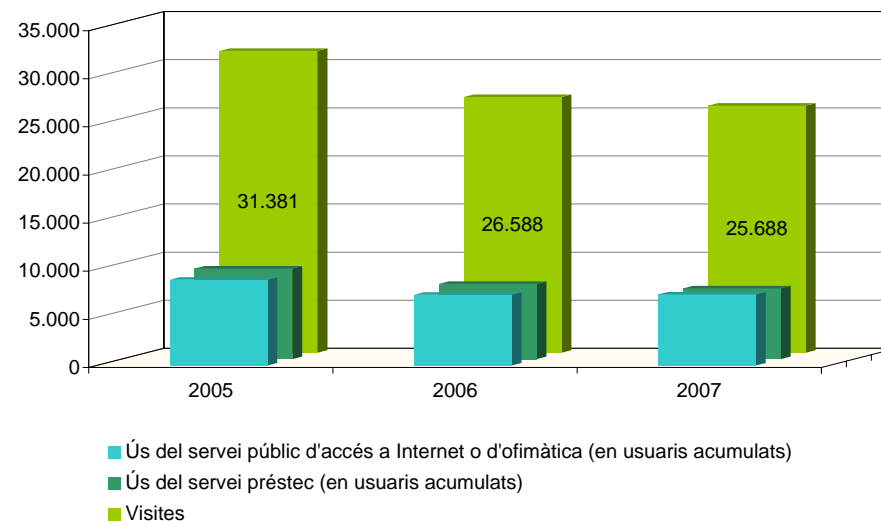

Biblioteca Vilanova del Camí

Vilanova del Camí

	2005	2006	2007
Dades de fons			
Fons documental (a 31/12 en volums)	31.190	32.923	34.617
Ingressos durant l'any (en volums)	2.748	2.338	2.154
% sobre el total de la col·lecció	9%	7%	6%
Diaris i revistes (títols)	158*	173*	166*
* inclou accés a recursos electrònics de subscripció			
Dades dels usuaris			
Població atesa per la biblioteca	11.555	12.039	12.208
Usuaris amb carnet de la biblioteca	2.670	2.946	3.214
% usuaris inscrits sobre població atesa	23%	24%	26%
Dades de servei			
Dies de servei	280	273	278
Hores de servei	1.446	1.406	1.426
Visites	31.381	26.588	25.688
Ús del servei préstec (<i>en usuaris acumulats</i>)	9.406	7.831	7.351
Ús del servei públic d'accés a Internet o d'ofimàtica (<i>en usuaris acumulats</i>)	8.904	7.358	7.386
Préstecs	32.804	27.719	25.565
Activitats, publicacions i col·laboracions en premsa, ràdio i TV	77	54	53
Mitjanes per dia de servei			
Visites	112	97	92
Ús del servei préstec (<i>en usuaris acumulats</i>)	34	29	26
Ús del servei públic d'accés a Internet o d'ofimàtica (<i>en usuaris acumulats</i>)	32	27	27
Préstecs	117	102	92

Ús de la biblioteca

Ús per dia de servei