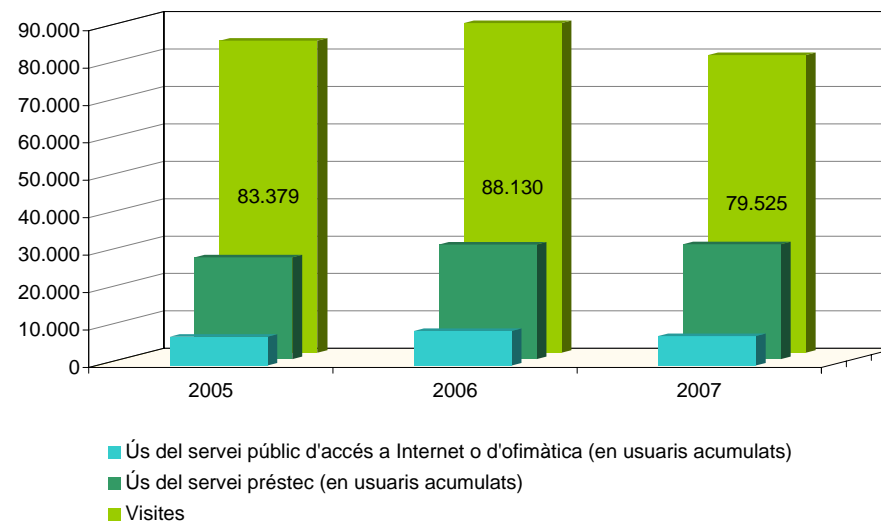

Biblioteca Ramon Fernández Jurado

Castelldefels

	2005	2006	2007
Dades de fons			
Fons documental (a 31/12 en volums)	28.241	30.486	32.514
Ingressos durant l'any (en volums)	3.379	4.967	3.537
% sobre el total de la col·lecció	12%	16%	11%
Diaris i revistes (títols)	165*	166*	249*
* inclou accés a recursos electrònics de subscripció			
Dades dels usuaris			
Població atesa per la biblioteca	56.718	58.663	58.955
Usuaris amb carnet de la biblioteca	15.765	17.384	18.916
% usuaris inscrits sobre població atesa	28%	30%	32%
Dades de servei			
Dies de servei	250	282	278
Hores de servei	1.819	1.954	1.960
Visites	83.379	88.130	79.525
Ús del servei préstec (<i>en usuaris acumulats</i>)	27.227	30.624	30.718
Ús del servei públic d'accés a Internet o d'ofimàtica (<i>en usuaris acumulats</i>)	7.710	9.258	7.905
Préstecs	92.714	104.607	103.580
Activitats, publicacions i col·laboracions en premsa, ràdio i TV	191	204	268
Mitjanes per dia de servei			
Visites	334	313	286
Ús del servei préstec (<i>en usuaris acumulats</i>)	109	109	110
Ús del servei públic d'accés a Internet o d'ofimàtica (<i>en usuaris acumulats</i>)	31	33	28
Préstecs	371	371	373

Ús de la biblioteca

Ús per dia de servei