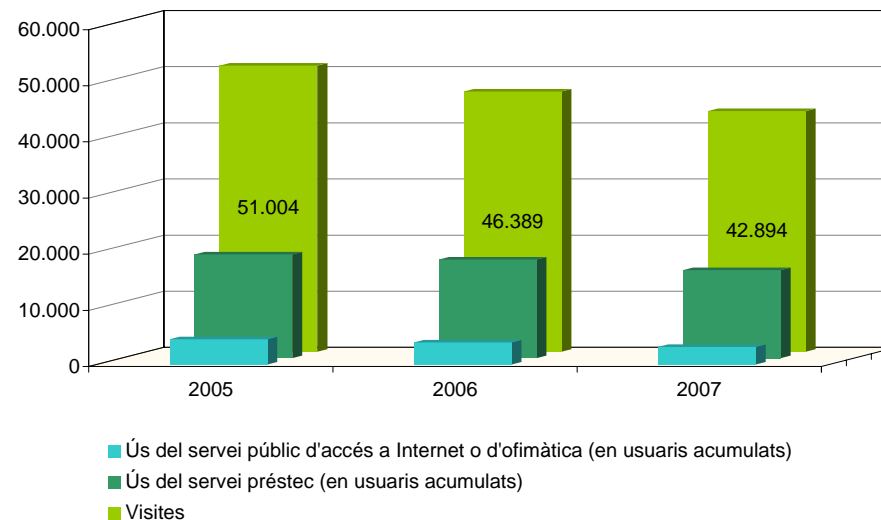

Biblioteca Can Ginestar

Sant Just Desvern

	2005	2006	2007
Dades de fons			
Fons documental (a 31/12 en volums)	30.738	32.905	33.550
Ingressos durant l'any (en volums)	2.838	3.095	2.651
% sobre el total de la col·lecció	9%	9%	8%
Diaris i revistes (títols)	139*	138*	137*
* inclou accés a recursos electrònics de subscripció			
Dades dels usuaris			
Població atesa per la biblioteca	15.282	15.327	15.391
Usuaris amb carnet de la biblioteca	3.926	4.380	4.756
% usuaris inscrits sobre població atesa	26%	29%	31%
Dades de servei			
Dies de servei	263	258	252
Hores de servei	1.440	1.421	1.405
Visites	51.004	46.389	42.894
Ús del servei préstec (<i>en usuaris acumulats</i>)	18.500	17.557	15.688
Ús del servei públic d'accés a Internet o d'ofimàtica (<i>en usuaris acumulats</i>)	4.541	3.936	3.138
Préstecs	53.086	51.172	50.780
Activitats, publicacions i col·laboracions en premsa, ràdio i TV	86	84	70
Mitjanes per dia de servei			
Visites	194	180	170
Ús del servei préstec (<i>en usuaris acumulats</i>)	70	68	62
Ús del servei públic d'accés a Internet o d'ofimàtica (<i>en usuaris acumulats</i>)	17	15	12
Préstecs	202	198	202

Ús de la biblioteca