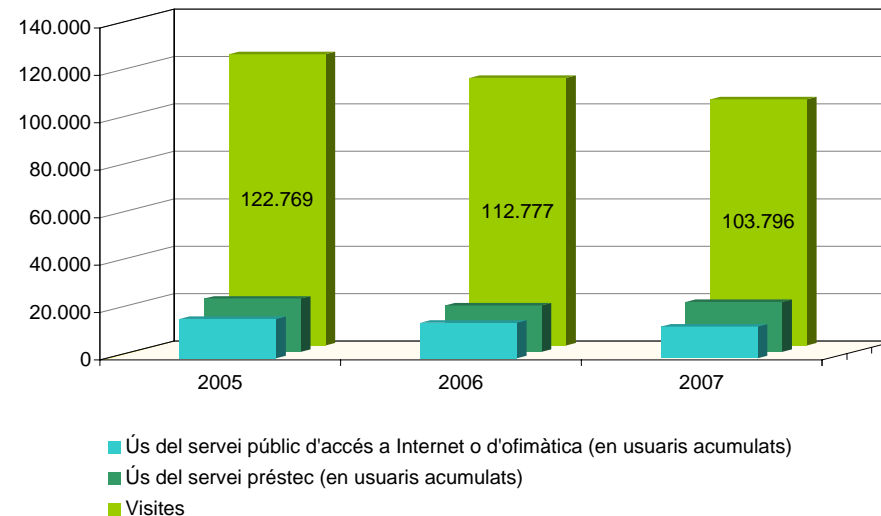

Biblioteca Can Peixauet

Santa Coloma de Gramenet

	2005	2006	2007
Dades de fons			
Fons documental (a 31/12 en volums)	40.085	44.210	48.526
Ingressos durant l'any (en volums)	5.212	5.695	5.488
% sobre el total de la col·lecció	13%	13%	11%
Diaris i revistes (títols)	187*	192*	202*
* inclou accés a recursos electrònics de subscripció			
Dades dels usuaris			
Població atesa per la biblioteca	33.132	33.132	35.550
Usuaris amb carnet de la biblioteca	6.684	7.679	9.308
% usuaris inscrits sobre població atesa	20%	23%	26%
Dades de servei			
Dies de servei	281	284	275
Hores de servei	1.766	1.796	1.836
Visites	122.769	112.777	103.796
Ús del servei préstec (<i>en usuaris acumulats</i>)	22.465	19.554	20.997
Ús del servei públic d'accés a Internet o d'ofimàtica (<i>en usuaris acumulats</i>)	16.549	14.953	13.356
Préstecs	71.603	65.087	71.153
Activitats, publicacions i col·laboracions en premsa, ràdio i TV	356	235	290
Mitjanes per dia de servei			
Visites	437	397	377
Ús del servei préstec (<i>en usuaris acumulats</i>)	80	69	76
Ús del servei públic d'accés a Internet o d'ofimàtica (<i>en usuaris acumulats</i>)	59	53	49
Préstecs	255	229	259

Ús de la biblioteca

Ús per dia de servei