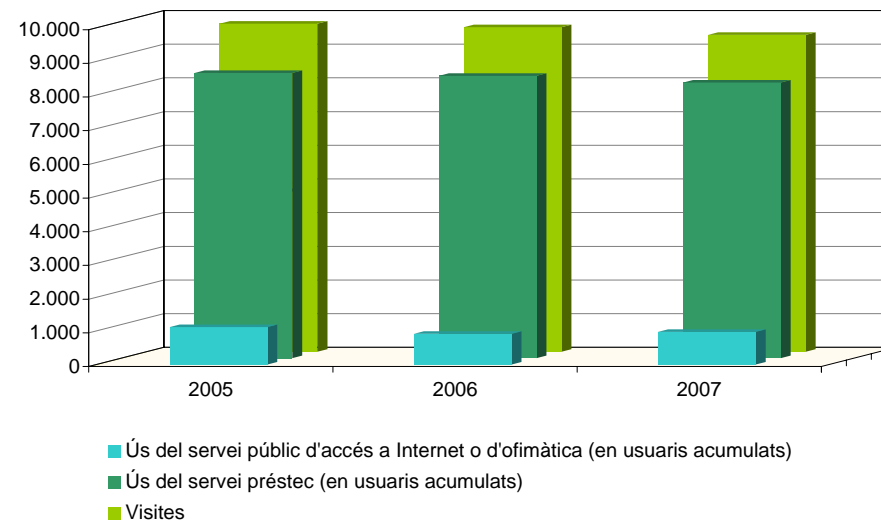

Bibliobús Tagamanent

Bibliobusos

	2005	2006	2007
Dades de fons			
Fons documental (a 31/12 en volums)	9.188	7.992	8.838
Ingressos durant l'any (en volums)	1.261	1.732	1.849
% sobre el total de la col·lecció	14%	22%	21%
Diaris i revistes (títols)	37*	39*	42*
* inclou accés a recursos electrònics de subscripció			
Dades dels usuaris			
Població atesa per la biblioteca	13.107	13.316	13.510
Usuaris amb carnet de la biblioteca	2.767	3.050	3.228
% usuaris inscrits sobre població atesa	21%	23%	24%
Dades de servei			
Dies de servei	205	209	201
Hores de servei	893	900	876
Visites	9.738	9.639	9.407
Ús del servei préstec (<i>en usuaris acumulats</i>)	8.468	8.382	8.180
Ús del servei públic d'accés a Internet o d'ofimàtica (<i>en usuaris acumulats</i>)	1.116	917	971
Préstecs	29.943	29.687	30.311
Activitats, publicacions i col·laboracions en premsa, ràdio i TV	17	3	23
Mitjanes per dia de servei			
Visites	48	46	47
Ús del servei préstec (<i>en usuaris acumulats</i>)	41	40	41
Ús del servei públic d'accés a Internet o d'ofimàtica (<i>en usuaris acumulats</i>)	5	4	5
Préstecs	146	142	151

Ús de la biblioteca

Ús per dia de servei