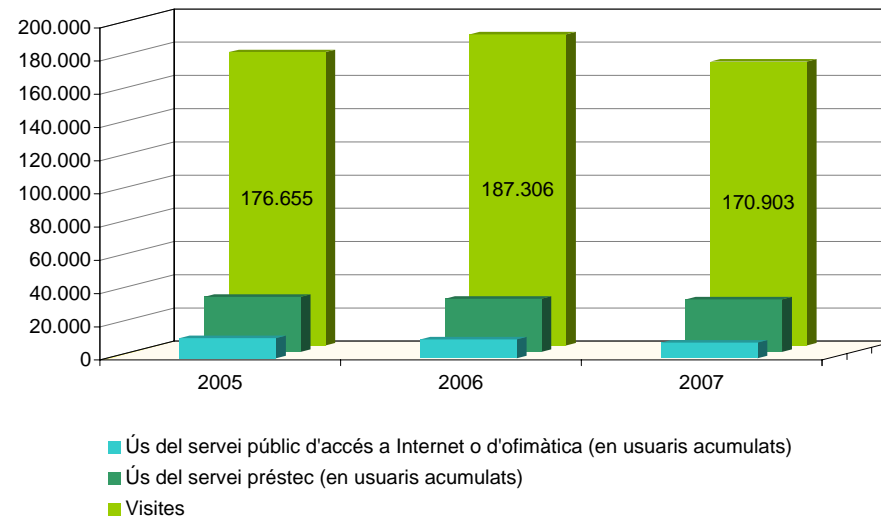

Biblioteca Can Pedrals

Granollers

	2005	2006	2007
Dades de fons			
Fons documental (a 31/12 en volums)	74.716	77.893	83.012
Ingressos durant l'any (en volums)	7.338	6.781	7.014
% sobre el total de la col·lecció	10%	9%	8%
Diaris i revistes (títols)	352*	424*	458*
* inclou accés a recursos electrònics de subscripció			
Dades dels usuaris			
Població atesa per la biblioteca	57.796	58.940	58.854
Usuaris amb carnet de la biblioteca	23.999	24.870	25.940
% usuaris inscrits sobre població atesa	42%	42%	44%
Dades de servei			
Dies de servei	279	276	278
Hores de servei	1.677	2.016	2.016
Visites	176.655	187.306	170.903
Ús del servei préstec (<i>en usuaris acumulats</i>)	33.185	32.016	31.639
Ús del servei públic d'accés a Internet o d'ofimàtica (<i>en usuaris acumulats</i>)	12.022	11.345	9.424
Préstecs	96.382	92.867	90.687
Activitats, publicacions i col·laboracions en premsa, ràdio i TV	384	339	110
Mitjanes per dia de servei			
Visites	633	679	615
Ús del servei préstec (<i>en usuaris acumulats</i>)	119	116	114
Ús del servei públic d'accés a Internet o d'ofimàtica (<i>en usuaris acumulats</i>)	43	41	34
Préstecs	345	336	326

Ús de la biblioteca

Ús per dia de servei